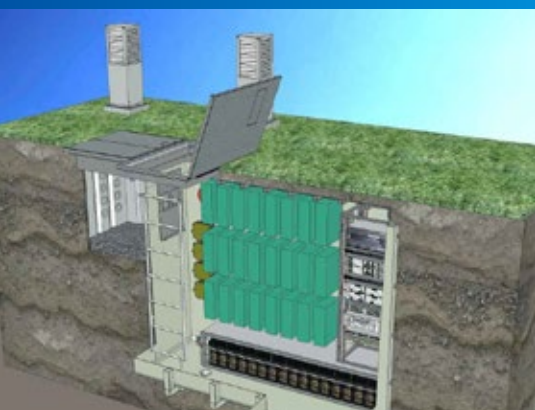

Fixa, Móvel e Banda Larga, compreendendo:

- Site acquisition
- Licenciamento
- Laudos e estudos ambientais
- Projetos executivos
- Laudos e projetos estruturais
- Implantação de sites
- Sistemas de energia AC/DC
- Sistemas de climatização
- Obras civis
- Estruturas Verticais para sustentação de antenas (torres, postes e mastros)
- Manutenção/recuperação de Estruturas Verticais
- Reforços estruturais
- Fibra óptica
- Sistemas irradiantes (RF), Wireless e Micro Wave
- Centrais de equipamentos
- DAS - Distributed Antenna System

Soluções ágeis para um setor cada vez mais dinâmico

Abrigo Subterrâneo CLEMAR

Hermético,
subterrâneo,
elevatório e
ventilado

CelBox CLEMAR

Hermético,
subterrâneo
e ventilado

CelPoste CLEMAR

Abrigo em poste para
instalação de
equipamentos
em seu interior, de
forma discreta e segura

Soluções ágeis
para um setor cada
vez mais dinâmico

Container Integrado CLEMAR

Infraestrutura completa,
equipado com energia
AC, energia CC, alarme,
combate a incêndio e
climatização

SISTEMA ENTÁLPICO

CLEMAR Prédios para equipamentos e estruturas verticais: